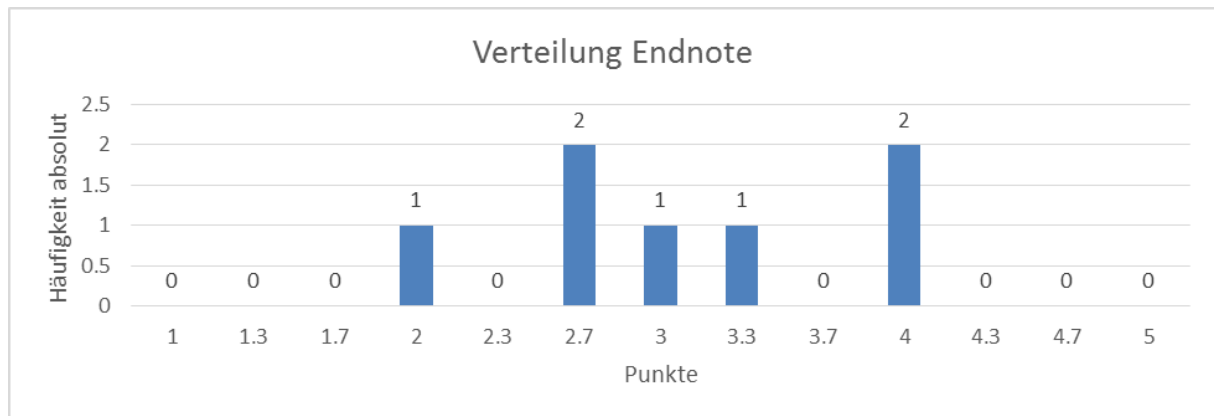

Notenverteilung SS 2015 – Master: PEV

Abbildung 1: Verteilung der Endnoten (absolute Häufigkeiten)

Mittelwert aller geschriebenen Klausuren: 3,2

Mittelwert alle Endnoten: 3,1